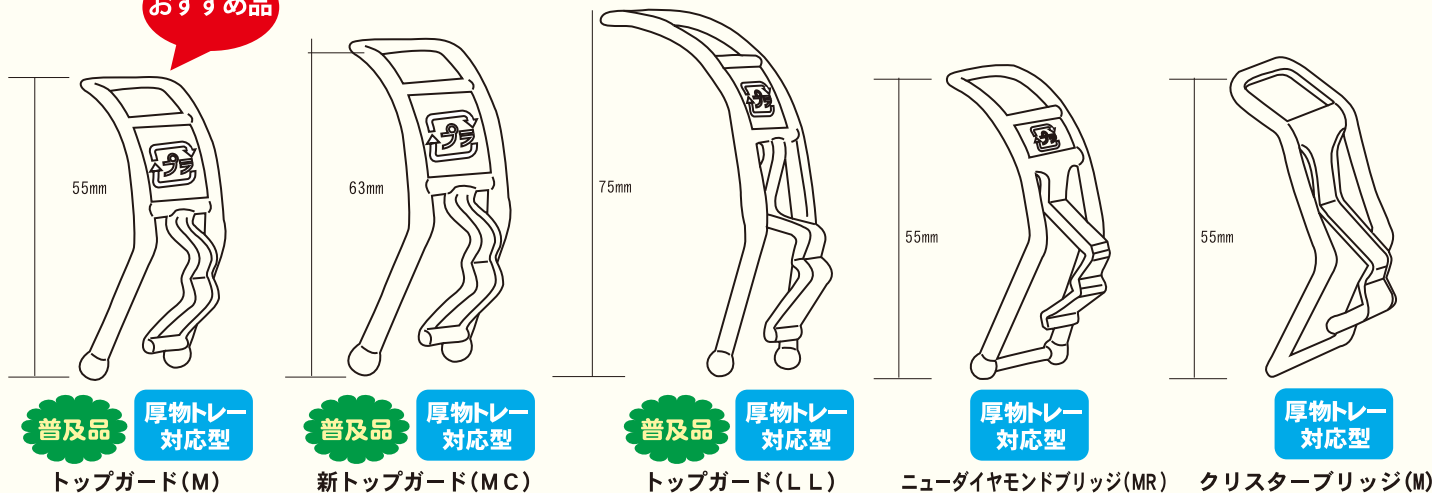

ブリッジ

素材とラップの空間を保ち、新鮮さもキープする優れもの!

商品名	入数
トップガード(M)	100個×60袋=6,000個 100個×40袋=4,000個
新トップガード(MC)	100個×40袋=4,000個
トップガード(LL)	100個×40袋=4,000個
ニューダイヤモンドブリッジ(MR)	100個×60袋=6,000個 100個×40袋=4,000個
クリスタルブリッジ(M)	100個×40袋=4,000個

特許取得済

おすすめ品

トップガード(M)

新トップガード(MC)

トップガード(LL)

ニューダイヤモンドブリッジ(MR)

クリスタルブリッジ(M)

めざし串 (6ツ穴)

めざし串 (6ツ穴)

- サイズ: 約140mm (フリーサイズ)
- 入数: 1,000ヶ×10袋=10,000ヶ

◎スーパー、外食、医療、関連資材(厨房・包材・衛材・店舗・倉庫・備品)の総合メーカー!

- 食品包装資材 刺身ブリッジ、造花、弁当用しよゆ・ソース、バラ、紙コップ、アルミホイール、シリコンパーチ
- 包装機械 卓上シーラー、足踏シーラー、ラップカッター、パワーラップ真空包装機械
- 外食産業用品 キッチンタオル(不織布)、プラスチック、フォーク、使い捨て(まな板・エプロン・手袋・各種)
- 厨房調理道具 業務用まな板(PE、抗菌、合成ゴム)、炊飯ネット、前掛(ワタツチ他)、厨房シューズ、白長靴
- 包装衛生 手袋(エポス、手術用タイプ他)、マスク及び帽子(紙、不織布、電着)、前掛(PVC、ウレタン他)