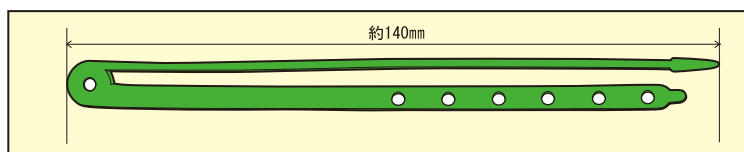

ブリッジ

素材とラップの空間を保ち、新鮮さもキープする優れもの!

商品名	入数
トップガード(M)	100個×60袋=6,000個 100個×40袋=4,000個
新トップガード(MC)	100個×40袋=4,000個
トップガード(LL)	100個×40袋=4,000個
ニューダイヤモンドブリッジ(MR)	100個×60袋=6,000個 100個×40袋=4,000個
クリスタルブリッジ(M)	100個×40袋=4,000個

特許取得済

おすすめ品

トップガード(M)

新トップガード(MC)

トップガード(LL)

ニューダイヤモンドブリッジ(MR)

クリスタルブリッジ(M)

めざし串 (6ツ穴)

めざし串 (6ツ穴)

- サイズ: 約140mm (フリーサイズ)
- 入数: 1,000ヶ×10袋=10,000ヶ

◎スーパー、外食、医療、関連資材(厨房・包材・衛材・店舗・倉庫・備品)の総合メーカー!

- 食品包装資材 刺身ブリッジ、造花、弁当用しよゆ・ソース、バラ、紙コップ、アルミホイール、シリコンパーチ
- 包装機械 卓上シーラー、足踏シーラー、ラップカッター、パワーラップ真空包装機械
- 外食産業用品 キッチンタオル(不織布)、プラスチック、フォーク、使い捨て(まな板・エプロン・手袋・各種)
- 厨房調理道具 業務用まな板(PE、抗菌、合成ゴム)、炊飯ネット、前掛(ワタツチ他)、厨房シューズ、白長靴
- 包装衛生 手袋(エポス、手術用タイプ他)、マスク及び帽子(紙、不織布、電着)、前掛(PVC、ウレタン他)