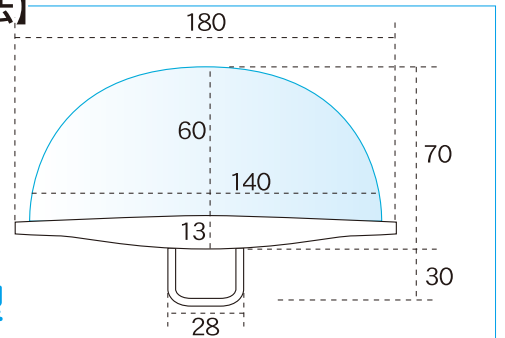

- 透明フィルムの採用で**笑顔が隠れない**。
- 口元の解放構造で**息苦しさを解消**。
- 洗浄による**繰り返しの使用が可能**。
- 耳ひものアジャスタ機能で**サイズ調整も可能**。
- 女性着用時の**お化粧崩れも考慮**。

ケース入数 1箱(1ヶ袋入×10袋)×20箱=200ヶ入

【寸法】

こんな企業にオススメ

レストラン・ファーストフード・学校(社内)食堂の厨房
 百貨店・食品スーパー・ホテル
 理美容店・医療機関・介護施設
 食品工場・先端技術研究施設など