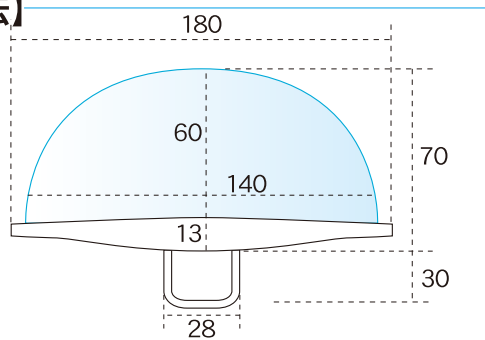

## 特長

- 透明フィルムの採用で**笑顔が隠れない**。
- 口元の解放構造で**息苦しさを解消**。
- 洗浄による**繰り返しの使用が可能**。
- 耳ひものアジャスタ機能で**サイズ調整も可能**。
- 女性着用時の**お化粧崩れも考慮**。

ケース入数 1箱(1ヶ袋入×10袋)×20箱=200ヶ入

【寸法】

平型