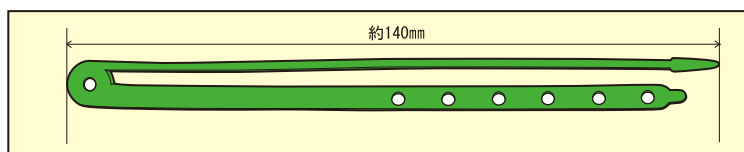

厚物トレイ対応型

トップガード(LL)

厚物トレイ対応型

ニューダイヤモンドブリッジ(MR)

厚物トレイ対応型

クリスタルブリッジ(M)

## めざし串 (6ツ穴)

### めざし串 (6ツ穴)

- サイズ: 約140mm (フリーサイズ)
- 入数: 1,000ヶ×10袋=10,000ヶ

◎スーパー、外食、医療、関連資材(厨房・包材・衛材・店舗・倉庫・備品)の総合メーカー!

- 食品包装資材 刺身ブリッジ、造花、弁当用しょうゆ・ソース、バラシ、紙コップ、アルミホイル、シリコンペーパー他
- 包装機械 卓上シーラー、足踏シーラー、ラップカッター、パワーラップ真空包装機他
- 外食産業用品 キッチンタオル(不織布)、プラスチック・フォーク、使い捨て(まな板・エプロン・手袋・各種)他
- 厨房調理道具 業務用まな板(PE、抗菌、合成ゴム)、炊飯ネット、前掛(ワンタッチ他)、厨房シューズ、白長靴他
- 包装衛生 手袋(エンボス、手術用タイプ他)、マスク及び帽子(紙、不織布、電着)、前掛(PVC、ウレタン他)他