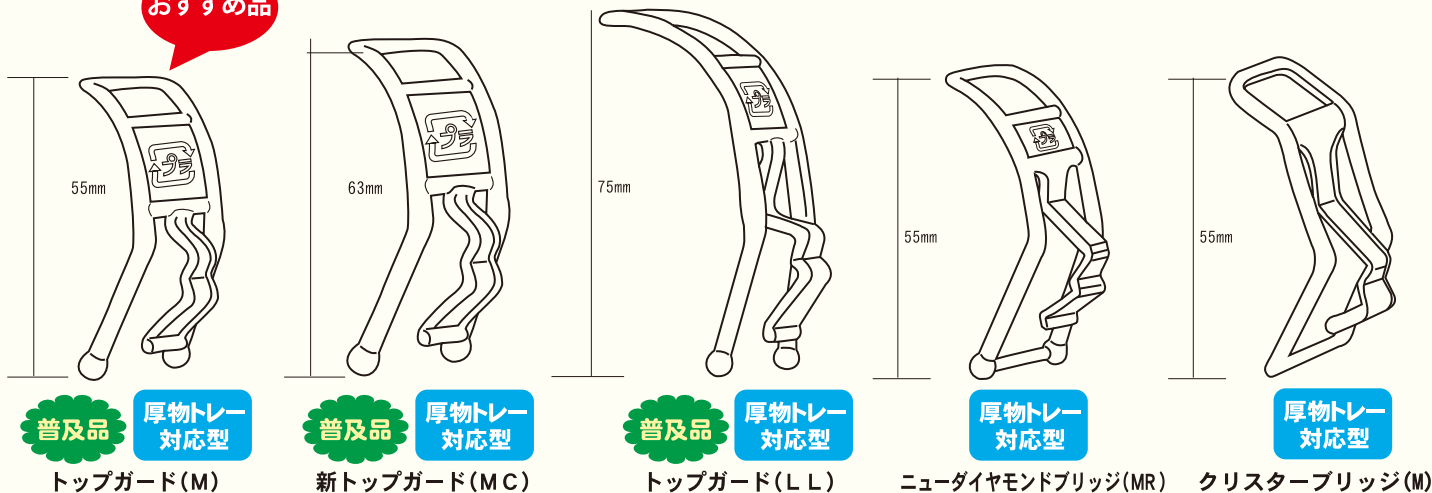

# ブリッジ

素材とラップの空間を保ち、新鮮さもキープする優れもの!

商品名	入数
トップガード(M)	100個×60袋=6,000個 100個×40袋=4,000個
新トップガード(MC)	100個×40袋=4,000個
トップガード(LL)	100個×40袋=4,000個
ニューダイヤモンドブリッジ(MR)	100個×60袋=6,000個 100個×40袋=4,000個
クリスタルブリッジ(M)	100個×40袋=4,000個

おすすめ品

普及品

厚物トレイ対応型

トップガード(M)

普及品

厚物トレイ対応型

新トップガード(MC)

普及品

## めざし串 (6ツ穴)

### めざし串 (6ツ穴)

- サイズ: 約140mm (フリーサイズ)
- 入数: 1,000ヶ×10袋=10,000ヶ

◎スーパー、外食、医療、関連資材(厨房・包材・衛材・店舗・倉庫・備品)の総合メーカー!

- 食品包装資材 刺身ブリッジ、造花、弁当用しょうゆ・ソース、バラシ、紙コップ、アルミホイル、シリコンペーパー他
- 包装機械 卓上シーラー、足踏シーラー、ラップカッター、パワーラップ真空包装機他
- 外食産業用品 キッチンタオル(不織布)、プラスチック・フォーク、使い捨て(まな板・エプロン・手袋・各種)他
- 厨房調理道具 業務用まな板(PE、抗菌、合成ゴム)、炊飯ネット、前掛(ワンタッチ他)、厨房シューズ、白長靴他
- 包装衛生 手袋(エンボス、手術用タイプ他)、マスク及び帽子(紙、不織布、電着)、前掛(PVC、ウレタン他)他