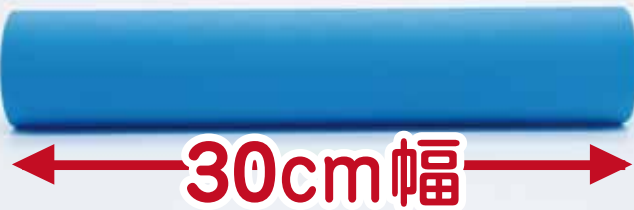

使い捨て まな板シート

スライド式カッター

好きな長さで自由にカット

- ・まな板が汚れにくい
- ・アニサキス・ノロウイルス対策に
- ・食材をカットしてそのまま移動
- ・スライド式カッターで楽々カット

色移りしやすい食材に

生の食材カットも使い捨てだから衛生的

カットした食材もそのまま移動

そのままシートの上で味付け

広々使える

30cm幅

商品名：まな板シート

カラー：ブルー

仕様：幅 30cm×5m巻

入数：30箱

材質：POE樹脂

凹凸面が上

※詰替え用 (BL/半透明) 別途販売 [40本入]

色付きでまな板との境目がわかりやすい

商品名：まな板シート
 カラー：半透明
 仕様：幅 30cm×5m巻
 入数：30箱
 材質：POE樹脂

凹凸面が上

◎スーパー、外食、医療、関連資材(厨房・包材・衛材・店舗・倉庫・備品)の総合メーカー！

食品包装資材 刺身ブリッジ、造花、弁当用しょうゆ・ソース、バラン、紙コップ、アルミホイール、シリコンペーパー他
 包装機械 卓上シーラー、足踏シーラー、ラップカッター、パワーラップ真空包装機他
 外食産業用品 キッチンタオル(不織布)、プラスチック・フォーク、使い捨てまな板・エプロン・手袋・各種他
 厨房調理道具 業務用まな板(PE、抗菌、合成ゴム)、炊飯ネット、前掛(ワタッチ他)、厨房シューズ、白長靴他
 包装衛生 手袋(エンボス、手術用タイプ他)、マスク及び帽子(紙、不織布、電着)、前掛(PVC、ウレタン他)他